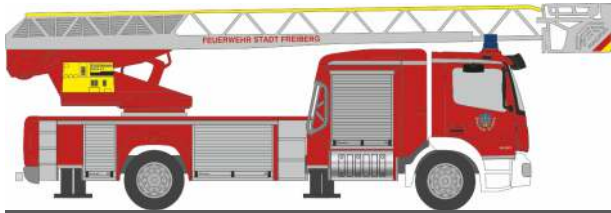

MAGIRUS DLK Atego ´19
„FW Freiberg“
71670 | 1:87 | D | 36,90 €