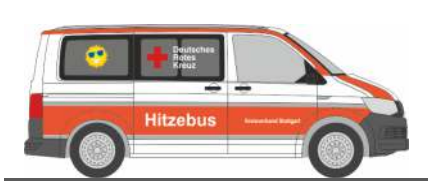

VOLKSWAGEN T6
„DRK KV Stuttgart - Hitzebus“
53883 | 1:87 | D | 23,90 €